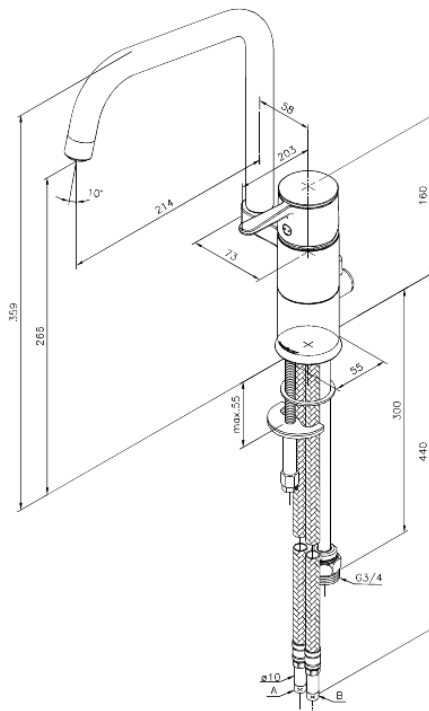

Funktionen

FM Mattsson Germany GmbH
Biedenkamp 3c, DE-21509 Glinde bei Hamburg

+31 854 018 788 info@damixa.de

Weitere Information auf <https://damixa.de>

damixa