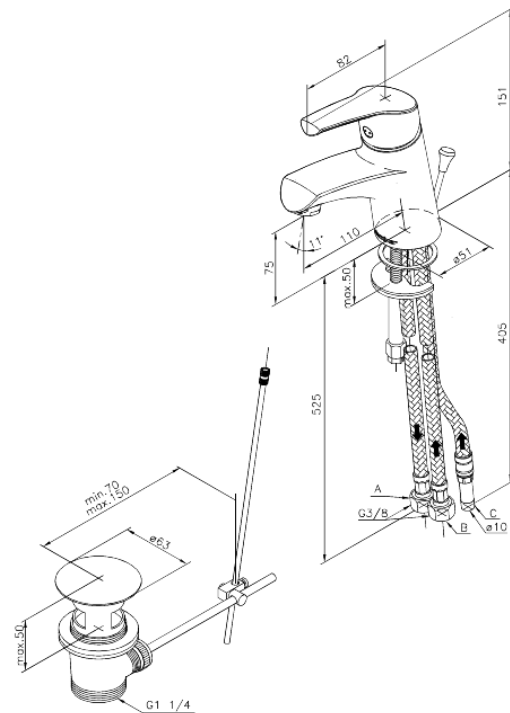

FM Mattsson Germany GmbH
Biedenkamp 3c, DE-21509 Glinde bei Hamburg

+31 854 018 788 info@damixa.de

Weitere Information auf <https://damixa.de>

damixa