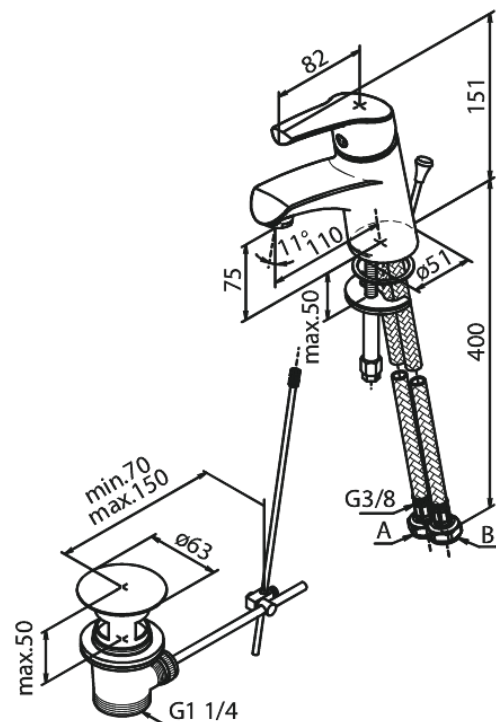

Funktionen

FM Mattsson Germany GmbH
Biedenkamp 3c, DE-21509 Glinde bei Hamburg

+31 854 018 788 info@damixa.de

Weitere Information auf <https://damixa.de>

damixa