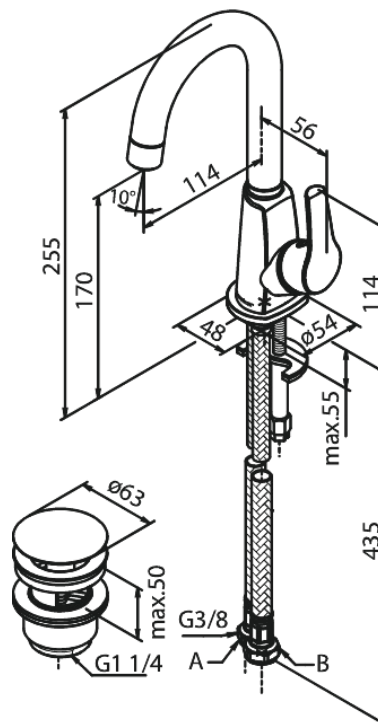

Funktionen

FM Mattsson Germany GmbH
Biedenkamp 3c, DE-21509 Glinde bei Hamburg

+31 854 018 788 info@damixa.de

Weitere Information auf <https://damixa.de>

damixa