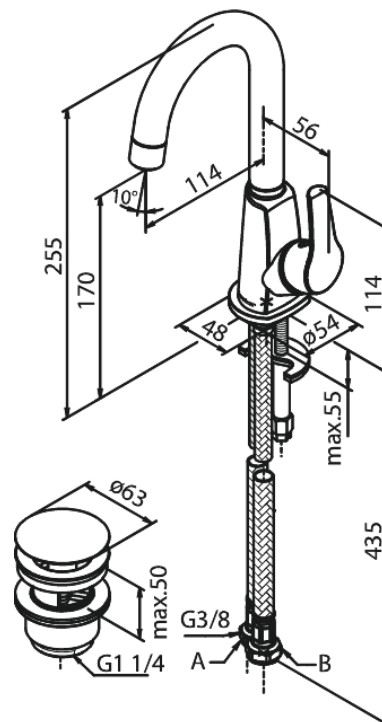

Funktionen

FM Mattsson Germany GmbH
Biedenkamp 3c, DE-21509 Glinde bei Hamburg

+31 854 018 788 info@damixa.de

Weitere Information auf <https://damixa.de>

damixa