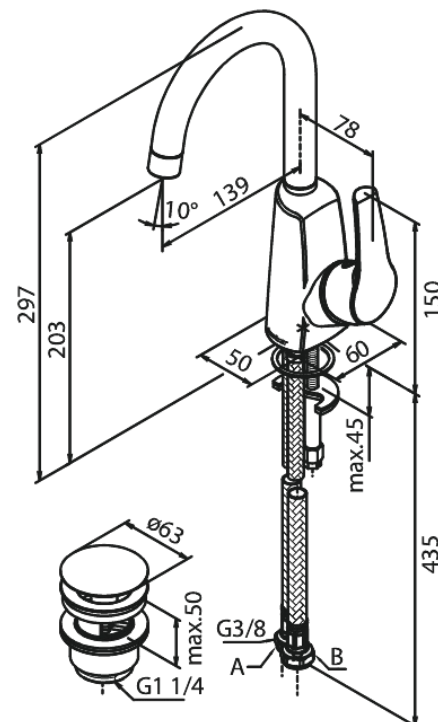

Funktionen

FM Mattsson Germany GmbH
Biedenkamp 3c, DE-21509 Glinde bei Hamburg

+31 854 018 788 info@damixa.de

Weitere Information auf <https://damixa.de>

damixa