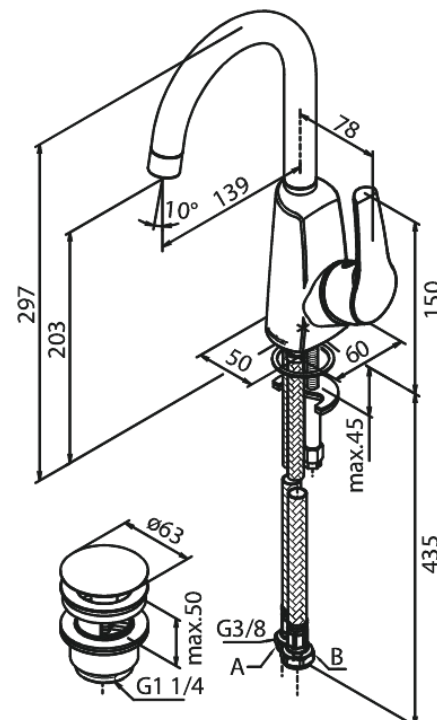

Funktionen

FM Mattsson Germany GmbH
Biedenkamp 3c, DE-21509 Glinde bei Hamburg

+31 854 018 788 info@damixa.de

Weitere Information auf <https://damixa.de>

damixa