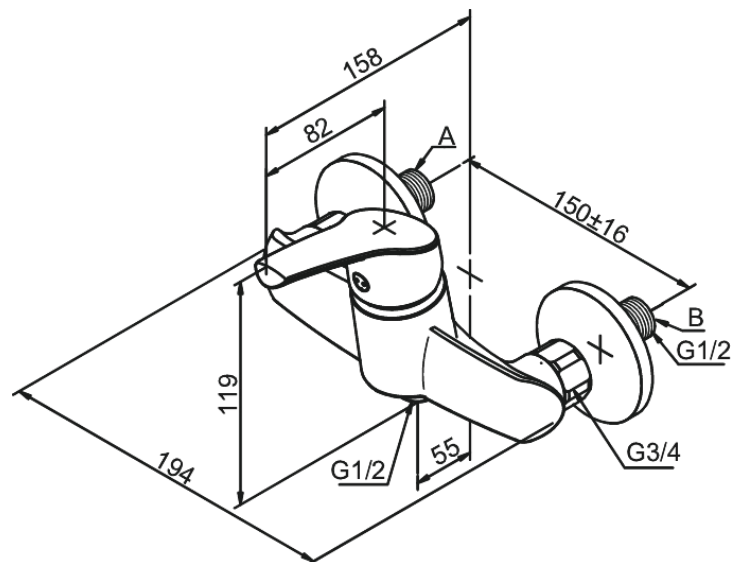

Funktionen

FM Mattsson Germany GmbH
Biedenkamp 3c, DE-21509 Glinde bei Hamburg

+31 854 018 788 info@damixa.de

Weitere Information auf <https://damixa.de>

damixa