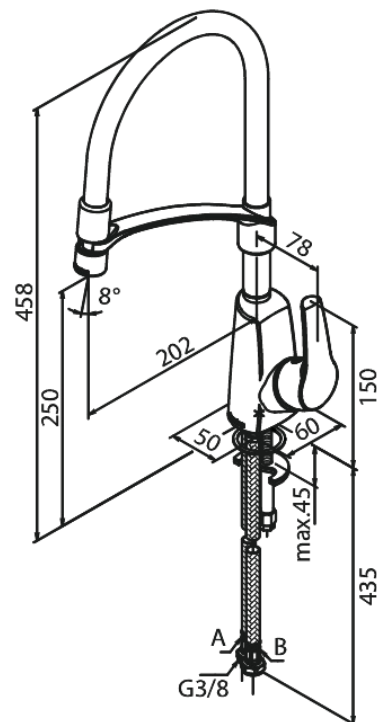

Funktionen

FM Mattsson Germany GmbH
Biedenkamp 3c, DE-21509 Glinde bei Hamburg

+31 854 018 788 info@damixa.de

Weitere Information auf <https://damixa.de>

damixa