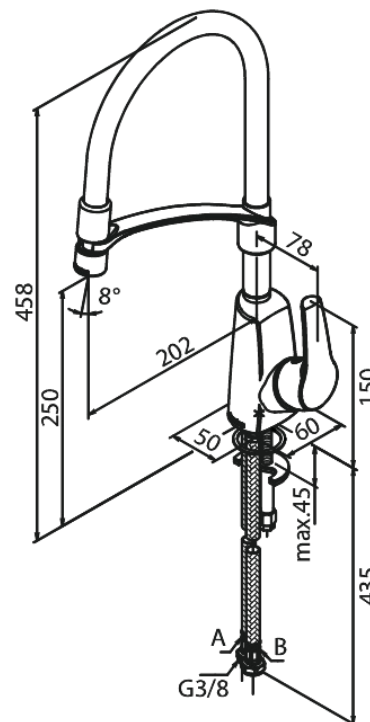

Funktionen

FM Mattsson Germany GmbH
Biedenkamp 3c, DE-21509 Glinde bei Hamburg

+31 854 018 788 info@damixa.de

Weitere Information auf <https://damixa.de>

damixa