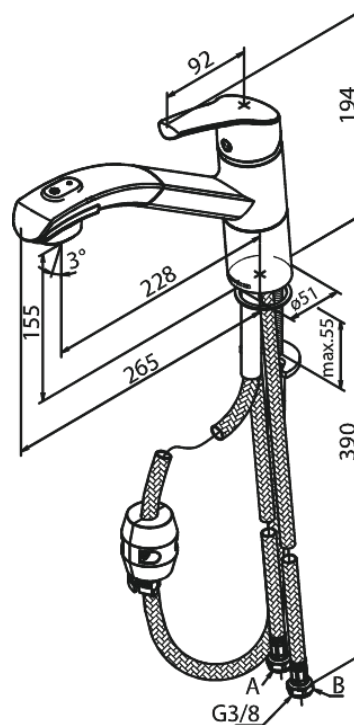

Funktionen

FM Mattsson Germany GmbH
Biedenkamp 3c, DE-21509 Glinde bei Hamburg

+31 854 018 788 info@damixa.de

Weitere Information auf <https://damixa.de>

damixa