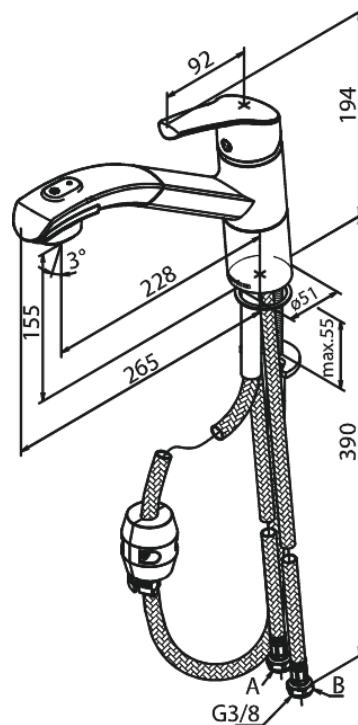

Funktionen

FM Mattsson Germany GmbH
Biedenkamp 3c, DE-21509 Glinde bei Hamburg

+31 854 018 788 info@damixa.de

Weitere Information auf <https://damixa.de>

damixa