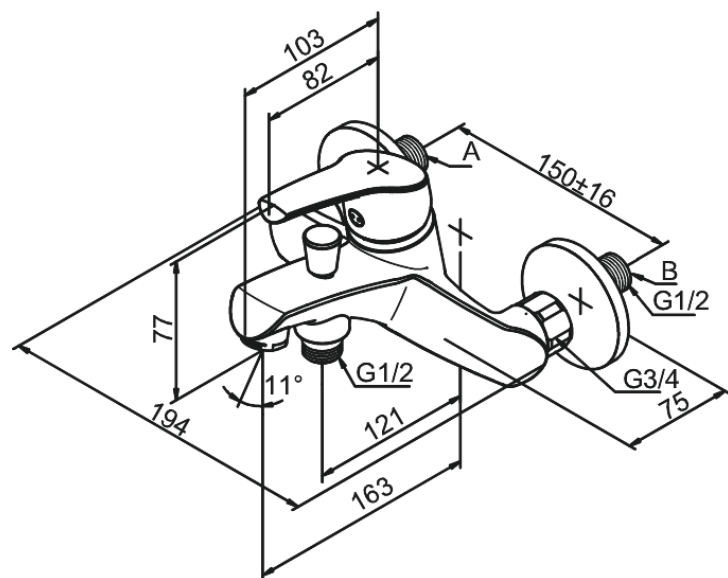

Funktionen

FM Mattsson Germany GmbH
Biedenkamp 3c, DE-21509 Glinde bei Hamburg

+31 854 018 788 info@damixa.de

Weitere Information auf <https://damixa.de>

damixa