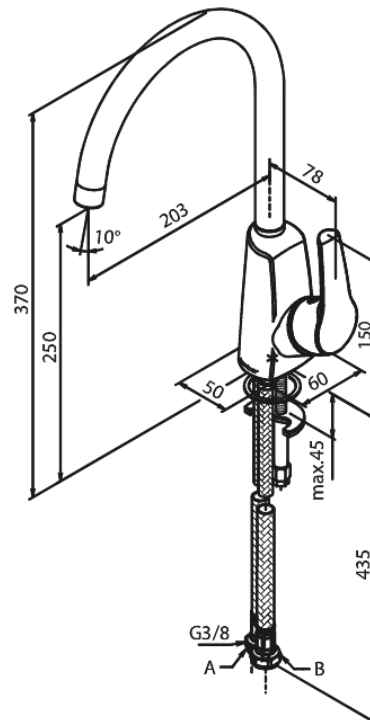

Funktionen

FM Mattsson Germany GmbH
Biedenkamp 3c, DE-21509 Glinde bei Hamburg

+31 854 018 788 info@damixa.de

Weitere Information auf <https://damixa.de>

damixa