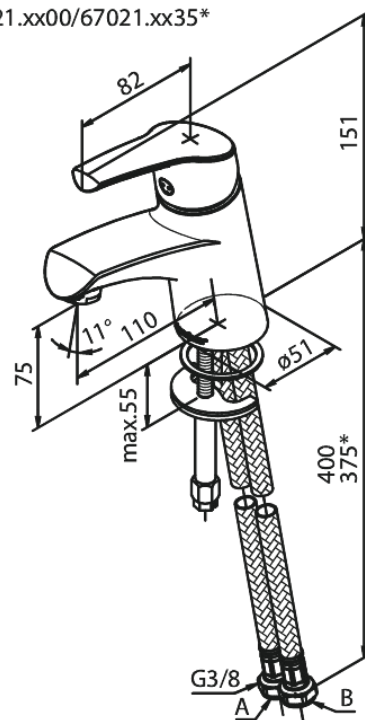

Funktionen

67021.xx00/67021.xx35*