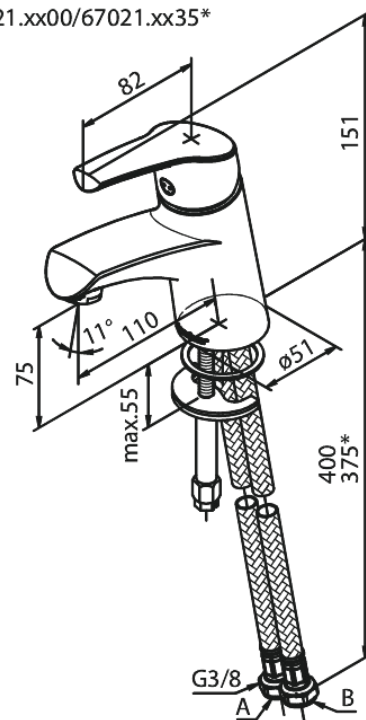

Funktionen

67021.xx00/67021.xx35*