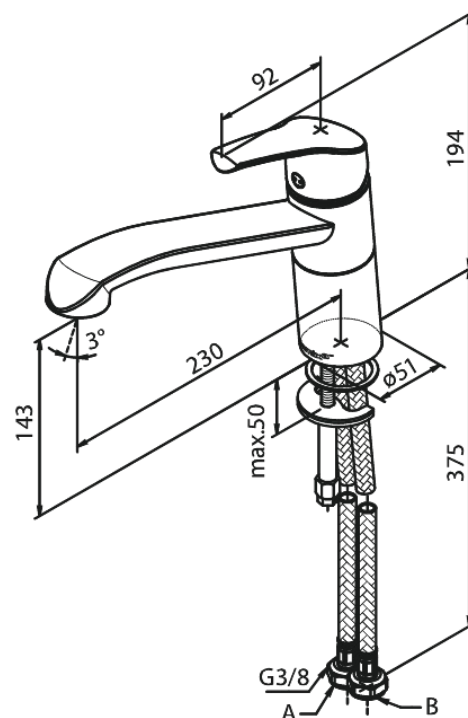

Funktionen

FM Mattsson Germany GmbH
Biedenkamp 3c, DE-21509 Glinde bei Hamburg

+31 854 018 788 info@damixa.de

Weitere Information auf <https://damixa.de>

damixa