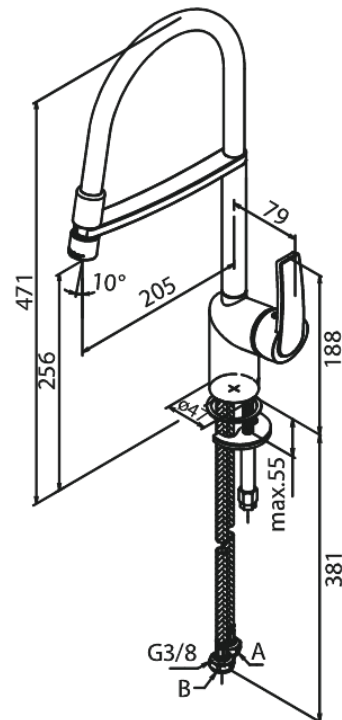

Funktionen

FM Mattsson Germany GmbH
Biedenkamp 3c, DE-21509 Glinde bei Hamburg

+31 854 018 788 info@damixa.de

Weitere Information auf <https://damixa.de>

damixa