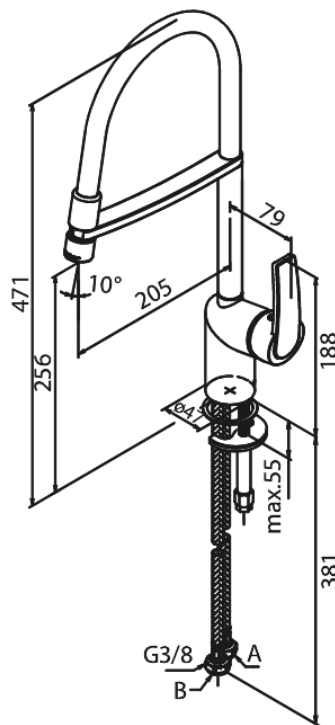

Funktionen

FM Mattsson Germany GmbH
Biedenkamp 3c, DE-21509 Glinde bei Hamburg

+31 854 018 788 info@damixa.de

Weitere Information auf <https://damixa.de>

damixa