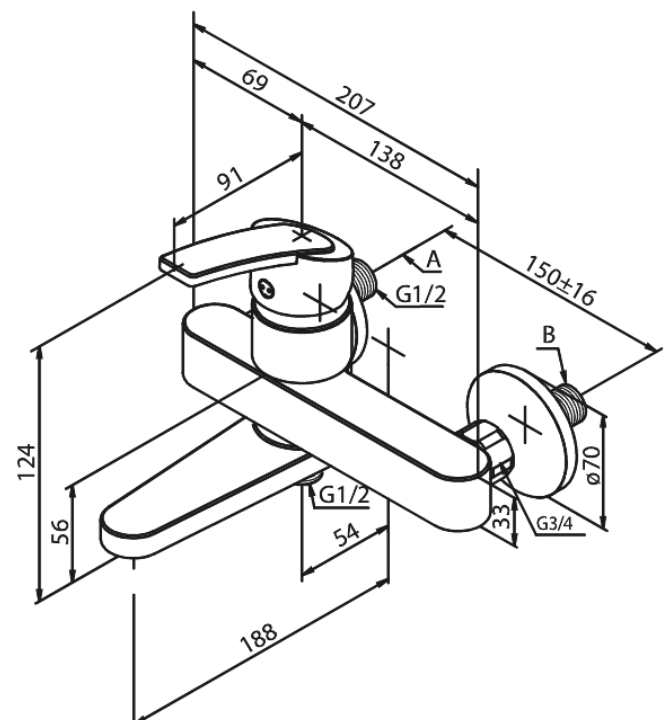

FM Mattsson Germany GmbH
Biedenkamp 3c, DE-21509 Glinde bei Hamburg

+31 854 018 788 info@damixa.de

Weitere Information auf <https://damixa.de>

damixa