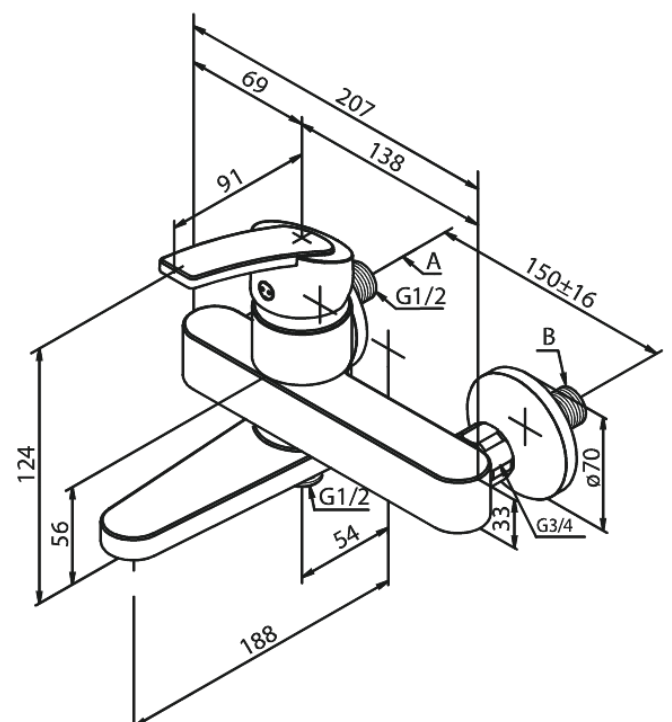

FM Mattsson Germany GmbH
Biedenkamp 3c, DE-21509 Glinde bei Hamburg

+31 854 018 788 info@damixa.de

Weitere Information auf <https://damixa.de>

damixa