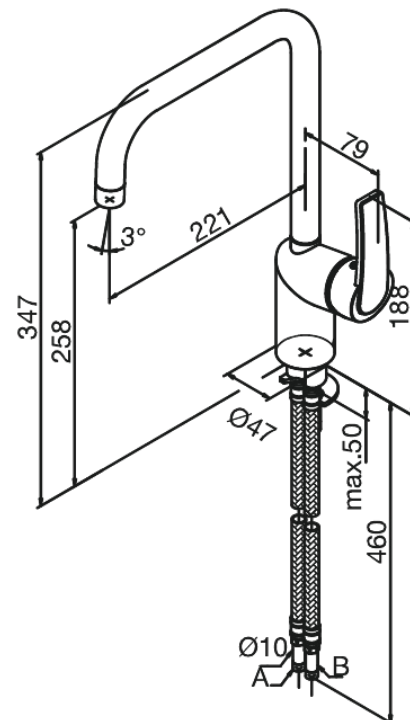

FM Mattsson Germany GmbH
Biedenkamp 3c, DE-21509 Glinde bei Hamburg

+31 854 018 788 info@damixa.de

Weitere Information auf <https://damixa.de>

damixa