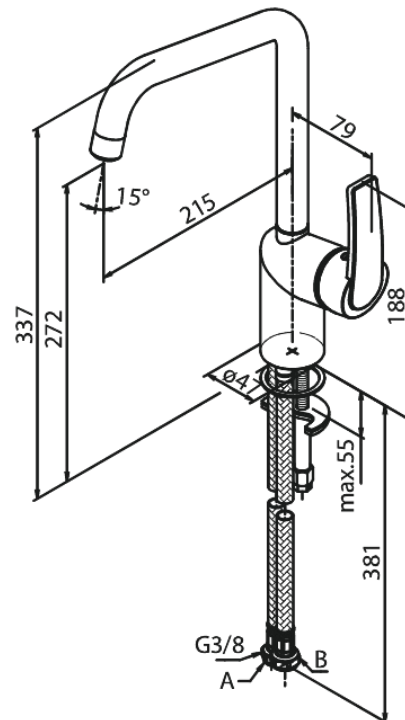

Funktionen

FM Mattsson Germany GmbH
Biedenkamp 3c, DE-21509 Glinde bei Hamburg

+31 854 018 788 info@damixa.de

Weitere Information auf <https://damixa.de>

damixa