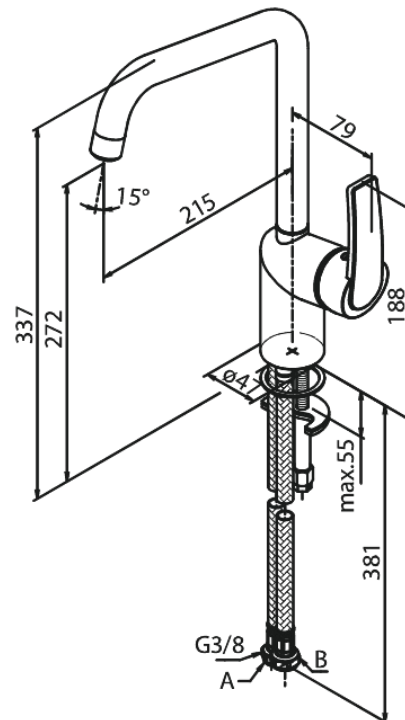

FM Mattsson Germany GmbH
Biedenkamp 3c, DE-21509 Glinde bei Hamburg

+31 854 018 788 info@damixa.de

Weitere Information auf <https://damixa.de>

damixa