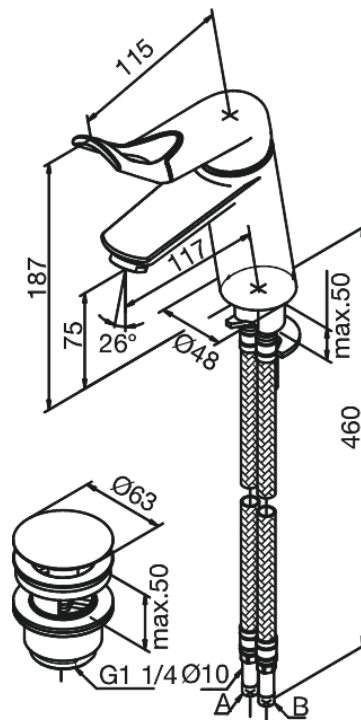

Funktionen

FM Mattsson Germany GmbH
Biedenkamp 3c, DE-21509 Glinde bei Hamburg

+31 854 018 788 info@damixa.de

Weitere Information auf <https://damixa.de>

damixa