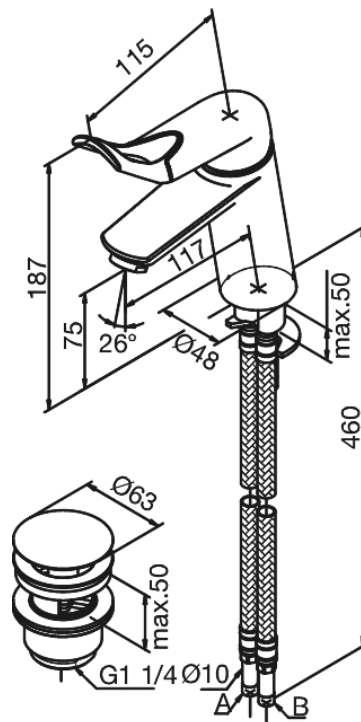

Funktionen

FM Mattsson Germany GmbH
Biedenkamp 3c, DE-21509 Glinde bei Hamburg

+31 854 018 788 info@damixa.de

Weitere Information auf <https://damixa.de>

damixa