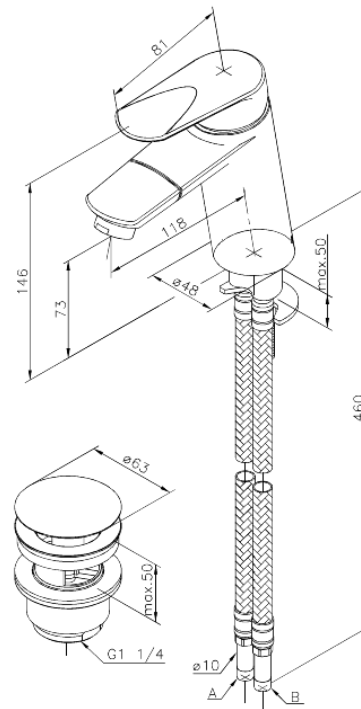

Funktionen

FM Mattsson Germany GmbH
Biedenkamp 3c, DE-21509 Glinde bei Hamburg

+31 854 018 788 info@damixa.de

Weitere Information auf <https://damixa.de>

damixa