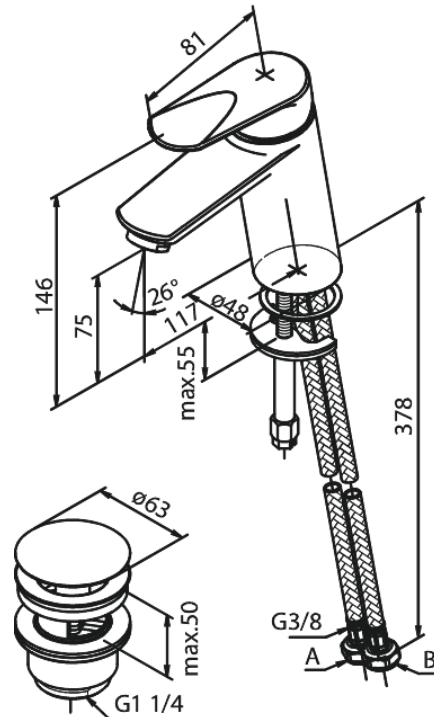

Funktionen

FM Mattsson Germany GmbH
Biedenkamp 3c, DE-21509 Glinde bei Hamburg

+31 854 018 788 info@damixa.de

Weitere Information auf <https://damixa.de>

damixa