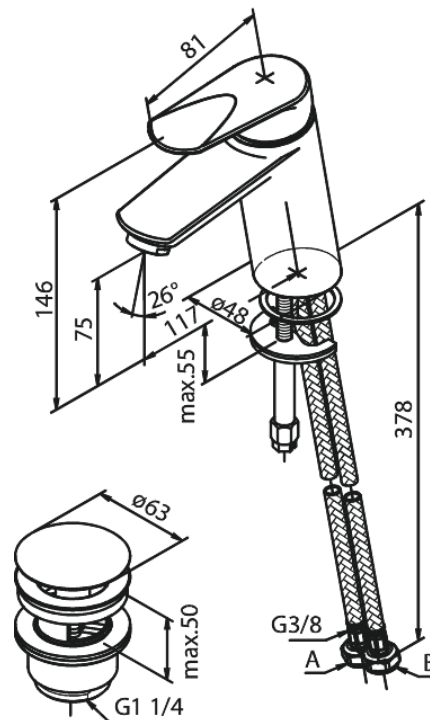

Funktionen

FM Mattsson Germany GmbH
Biedenkamp 3c, DE-21509 Glinde bei Hamburg

+31 854 018 788 info@damixa.de

Weitere Information auf <https://damixa.de>

damixa