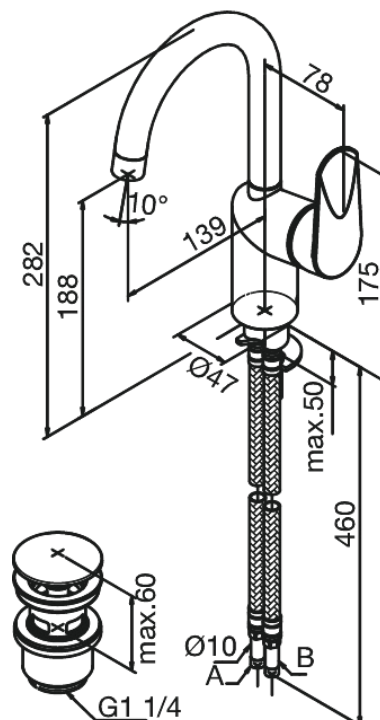

Funktionen

FM Mattsson Germany GmbH
Biedenkamp 3c, DE-21509 Glinde bei Hamburg

+31 854 018 788 info@damixa.de

Weitere Information auf <https://damixa.de>

damixa