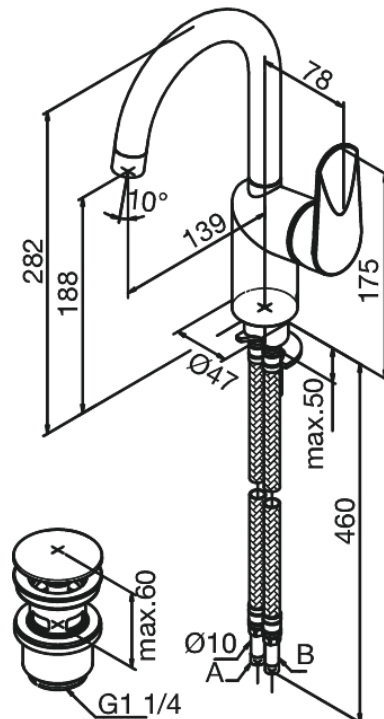

Funktionen

FM Mattsson Germany GmbH
Biedenkamp 3c, DE-21509 Glinde bei Hamburg

+31 854 018 788 info@damixa.de

Weitere Information auf <https://damixa.de>

damixa