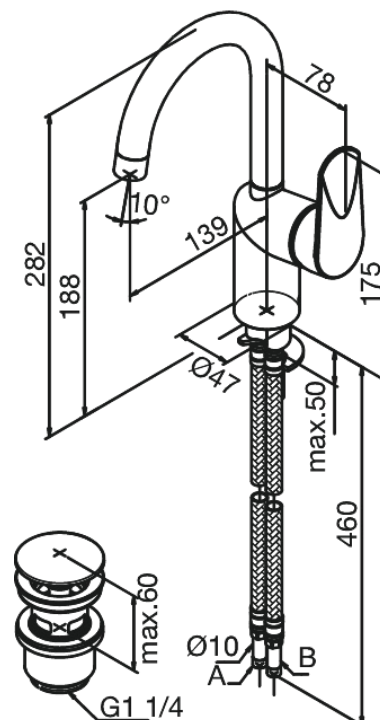

Funktionen

FM Mattsson Germany GmbH
Biedenkamp 3c, DE-21509 Glinde bei Hamburg

+31 854 018 788 info@damixa.de

Weitere Information auf <https://damixa.de>

damixa