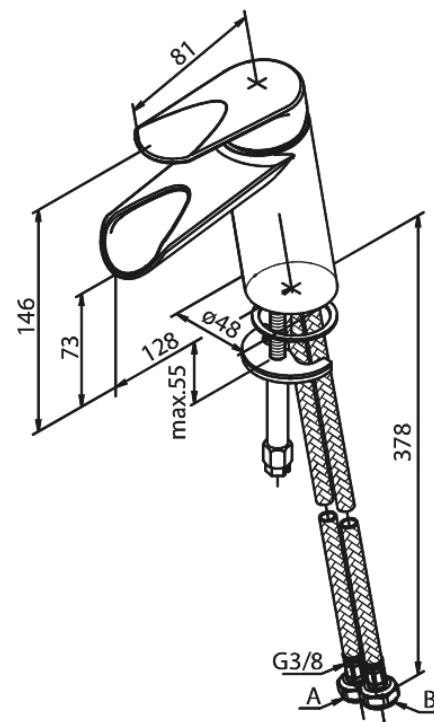

FM Mattsson Germany GmbH
Biedenkamp 3c, DE-21509 Glinde bei Hamburg

+31 854 018 788 info@damixa.de

Weitere Information auf <https://damixa.de>

damixa