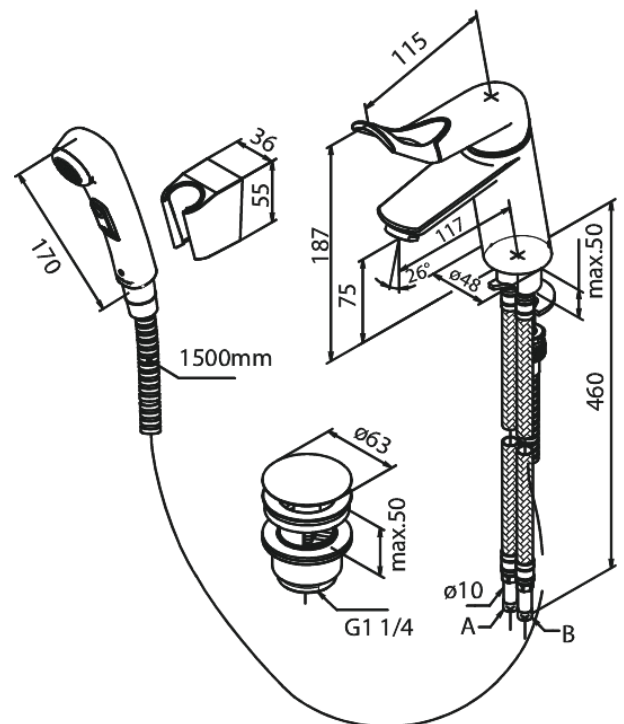

Funktionen

FM Mattsson Germany GmbH
Biedenkamp 3c, DE-21509 Glinde bei Hamburg

+31 854 018 788 info@damixa.de

Weitere Information auf <https://damixa.de>

damixa