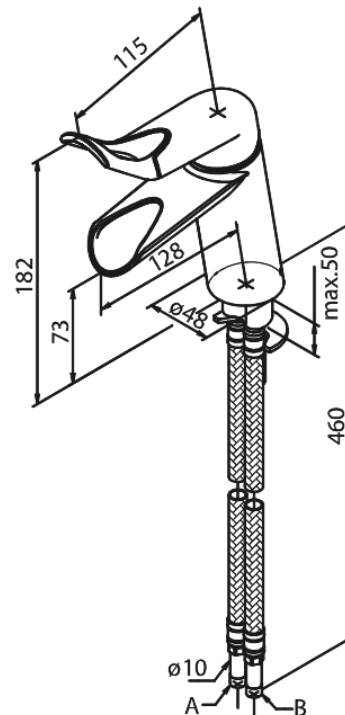

Funktionen

FM Mattsson Germany GmbH
Biedenkamp 3c, DE-21509 Glinde bei Hamburg

+31 854 018 788 info@damixa.de

Weitere Information auf <https://damixa.de>

damixa