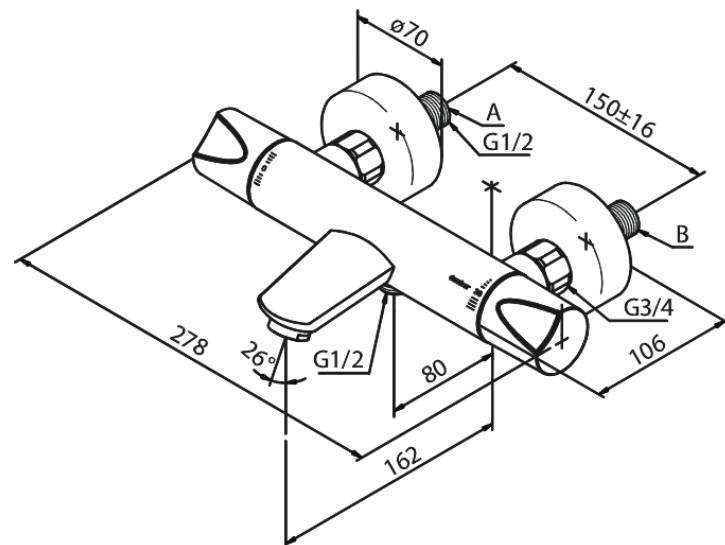

Funktionen

FM Mattsson Germany GmbH
Biedenkamp 3c, DE-21509 Glinde bei Hamburg

+31 854 018 788 info@damixa.de

Weitere Information auf <https://damixa.de>

damixa