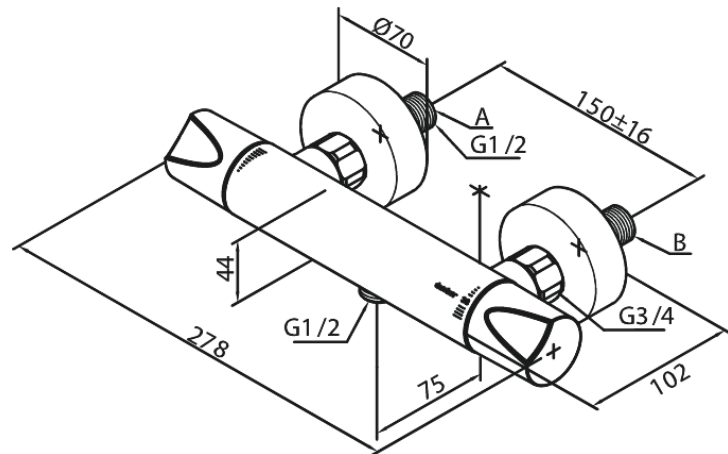

Funktionen

FM Mattsson Germany GmbH
Biedenkamp 3c, DE-21509 Glinde bei Hamburg

+31 854 018 788 info@damixa.de

Weitere Information auf <https://damixa.de>

damixa