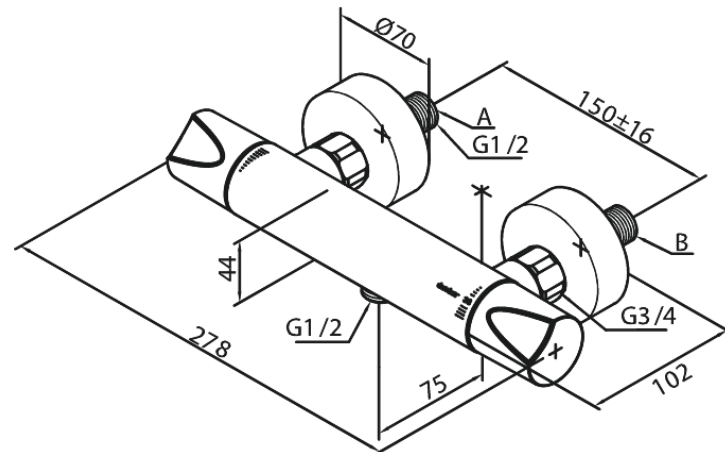

Funktionen

FM Mattsson Germany GmbH
Biedenkamp 3c, DE-21509 Glinde bei Hamburg

+31 854 018 788 info@damixa.de

Weitere Information auf <https://damixa.de>

damixa