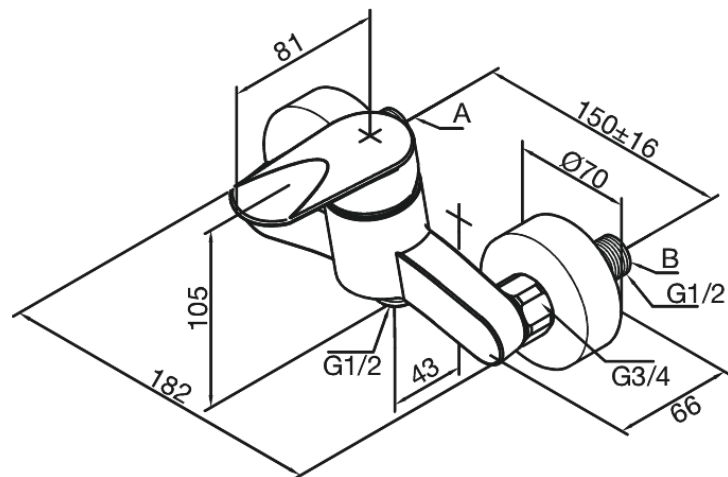

Funktionen

FM Mattsson Germany GmbH
Biedenkamp 3c, DE-21509 Glinde bei Hamburg

+31 854 018 788 info@damixa.de

Weitere Information auf <https://damixa.de>

damixa