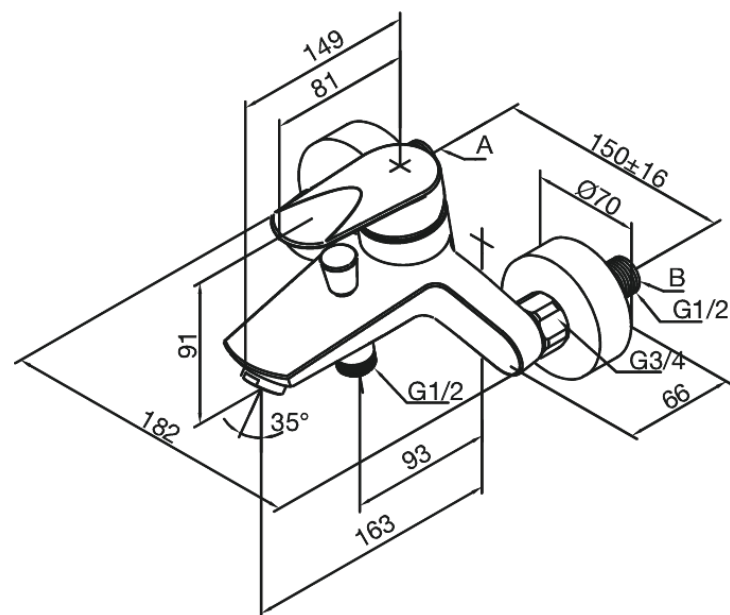

Funktionen

FM Mattsson Germany GmbH
Biedenkamp 3c, DE-21509 Glinde bei Hamburg

+31 854 018 788 info@damixa.de

Weitere Information auf <https://damixa.de>

damixa