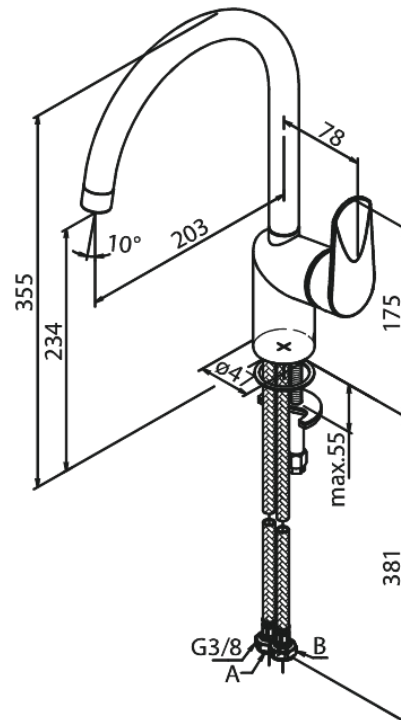

Funktionen

FM Mattsson Germany GmbH
Biedenkamp 3c, DE-21509 Glinde bei Hamburg

+31 854 018 788 info@damixa.de

Weitere Information auf <https://damixa.de>

damixa