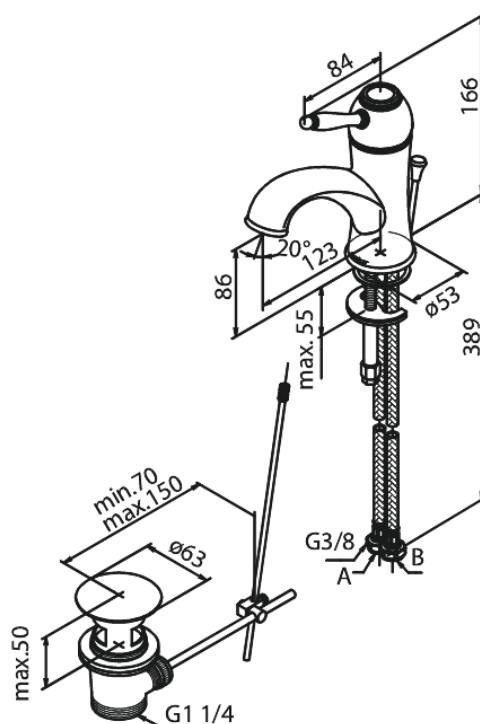

FM Mattsson Germany GmbH
Biedenkamp 3c, DE-21509 Glinde bei Hamburg

+31 854 018 788 info@damixa.de

Weitere Information auf <https://damixa.de>

damixa