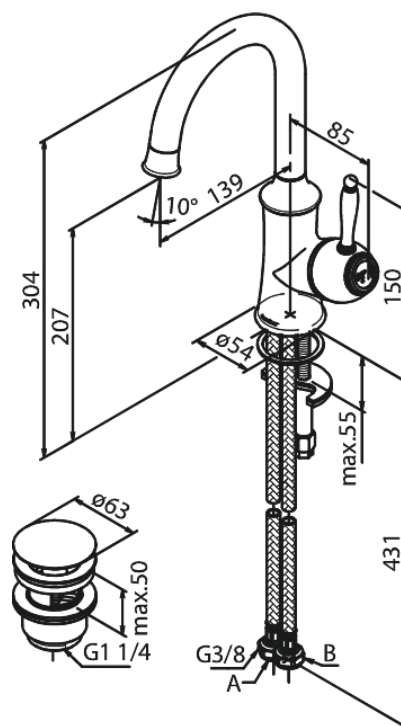

Funktionen

FM Mattsson Germany GmbH
Biedenkamp 3c, DE-21509 Glinde bei Hamburg

+31 854 018 788 info@damixa.de

Weitere Information auf <https://damixa.de>

damixa