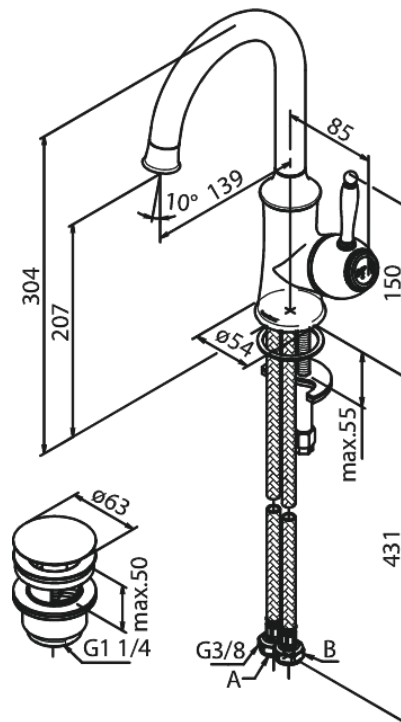

Funktionen

FM Mattsson Germany GmbH
Biedenkamp 3c, DE-21509 Glinde bei Hamburg

+31 854 018 788 info@damixa.de

Weitere Information auf <https://damixa.de>

damixa