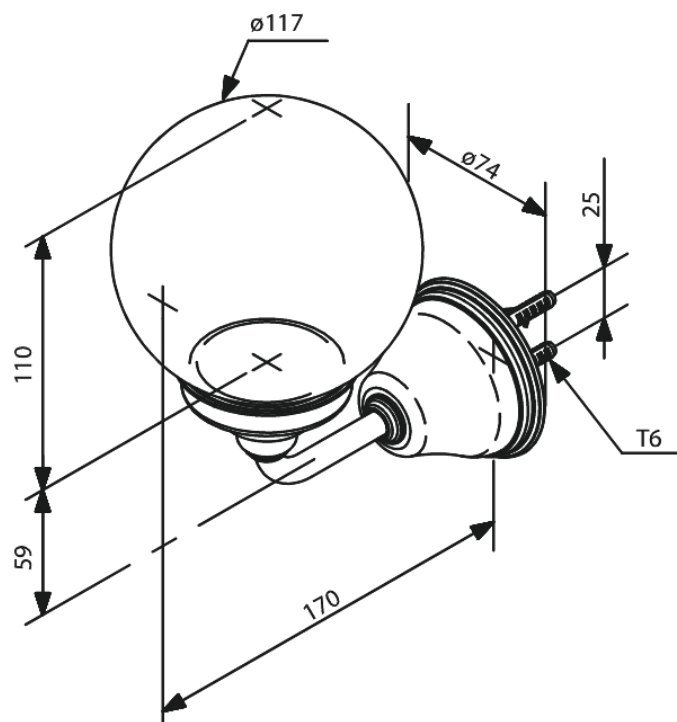

Tradition

Wandleuchte

Artikel Nr.: 373020000
Oberfläche: Chrom
Serien: Tradition

EAN nummer: 5708516362272

Produktbeschreibung:

Schutzart: IP 23 geprüft (Spitzwasser geschützt)
Leuchtmittel: maximal 40 W, E14 Sockel