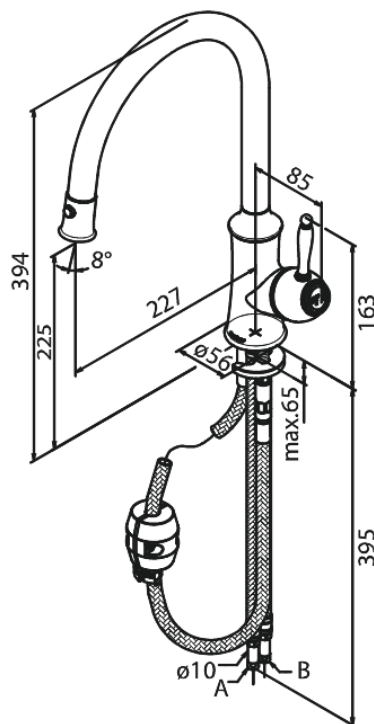

FM Mattsson Germany GmbH
Biedenkamp 3c, DE-21509 Glinde bei Hamburg

+31 854 018 788 info@damixa.de

Weitere Information auf <https://damixa.de>

damixa