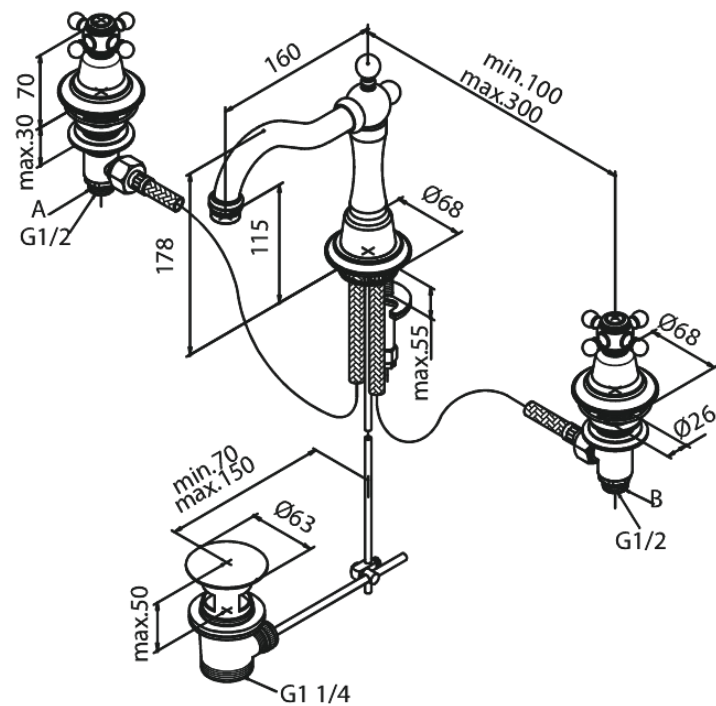

Tradition

Dreiloch-Waschtischarmatur

Artikel Nr.: 370780000
Oberfläche: Chrom
Serien: Tradition

EAN nummer: 5708516559849

Produktbeschreibung:

Wasserverbrauch max. 12 l/min
Inkl. Standard Ablaufgarnitur und Zugstange
Keramische Oberteile