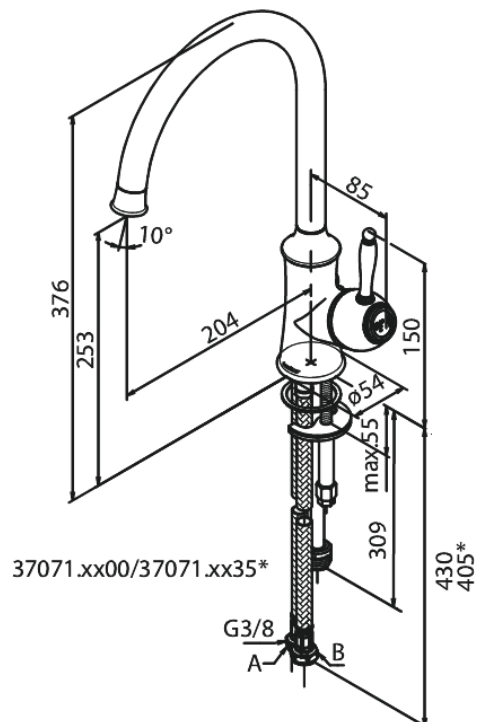

FM Mattsson Germany GmbH
Biedenkamp 3c, DE-21509 Glinde bei Hamburg

+31 854 018 788 info@damixa.de

Weitere Information auf <https://damixa.de>

damixa