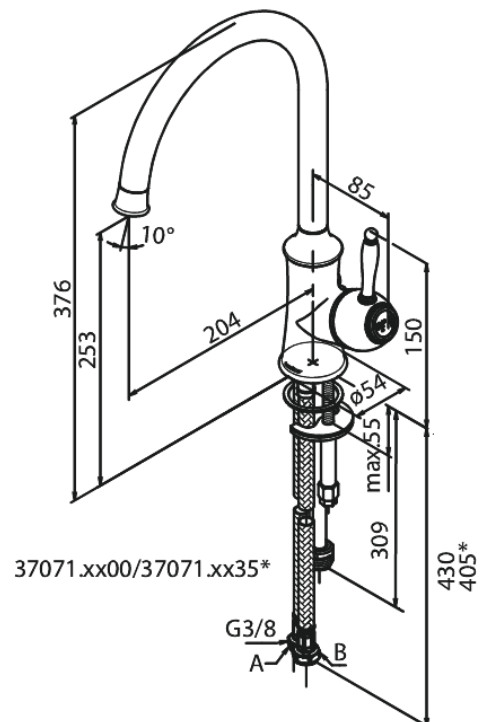

FM Mattsson Germany GmbH
Biedenkamp 3c, DE-21509 Glinde bei Hamburg

+31 854 018 788 info@damixa.de

Weitere Information auf <https://damixa.de>

damixa