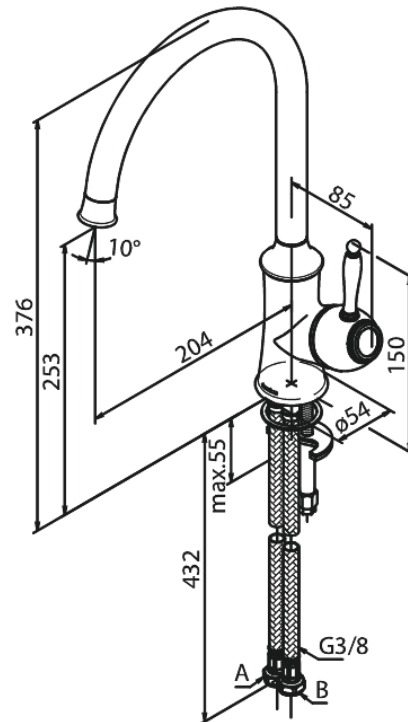

FM Mattsson Germany GmbH
Biedenkamp 3c, DE-21509 Glinde bei Hamburg

+31 854 018 788 info@damixa.de

Weitere Information auf <https://damixa.de>

damixa