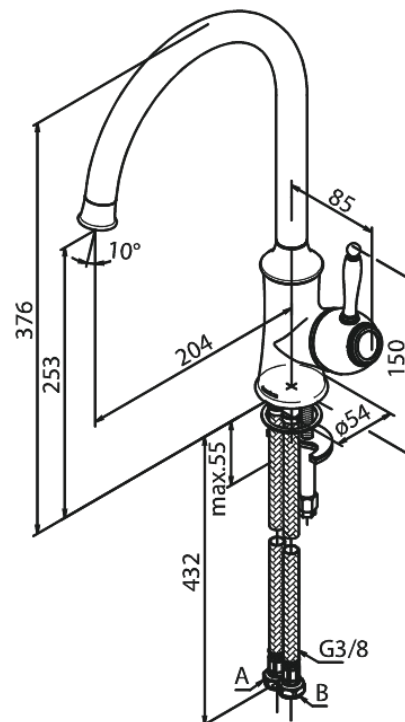

Funktionen

FM Mattsson Germany GmbH
Biedenkamp 3c, DE-21509 Glinde bei Hamburg

+31 854 018 788 info@damixa.de

Weitere Information auf <https://damixa.de>

damixa