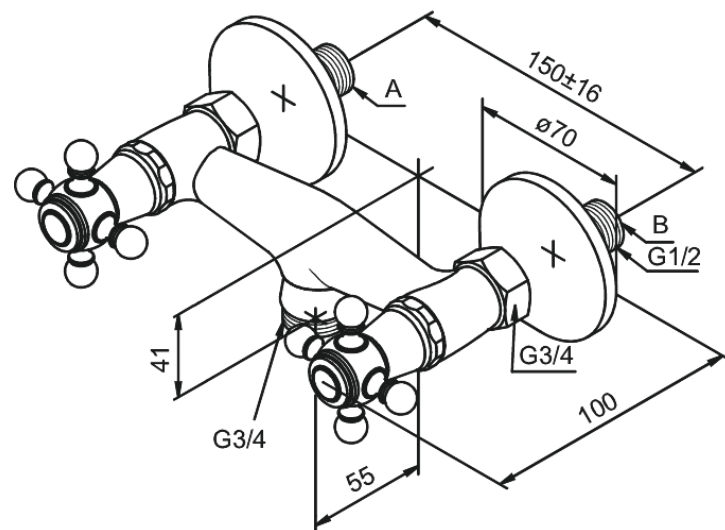

Tradition

Spültischarmatur für Wandmontage

Artikel Nr.: 370460000
Oberfläche: Chrom
Serien: Tradition

EAN nummer: 5708516136651

Produktbeschreibung:

Zweigriffarmaturen
Wasserverbrauch max. 19 l/min
Ausläufe bitte separat bestellen (siehe Produkt Zubehör)
3/4" Anschlussgewinde
150 mm Stichmaß
Inkl. 3/4" Rosetten und S-Anschlüsse
Keramische Oberteile