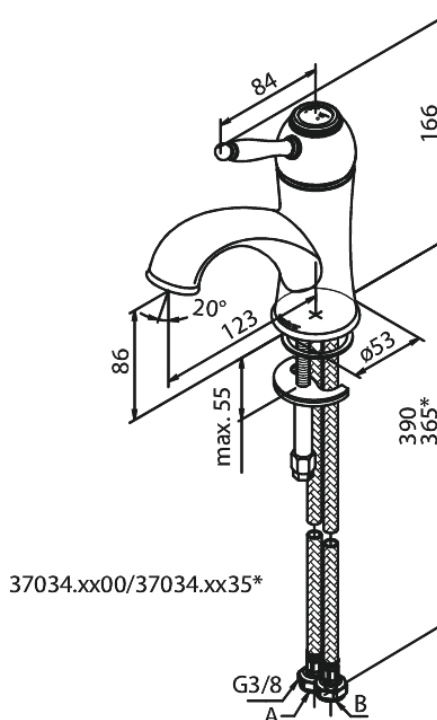

FM Mattsson Germany GmbH
Biedenkamp 3c, DE-21509 Glinde bei Hamburg

+31 854 018 788 info@damixa.de

Weitere Information auf <https://damixa.de>

damixa