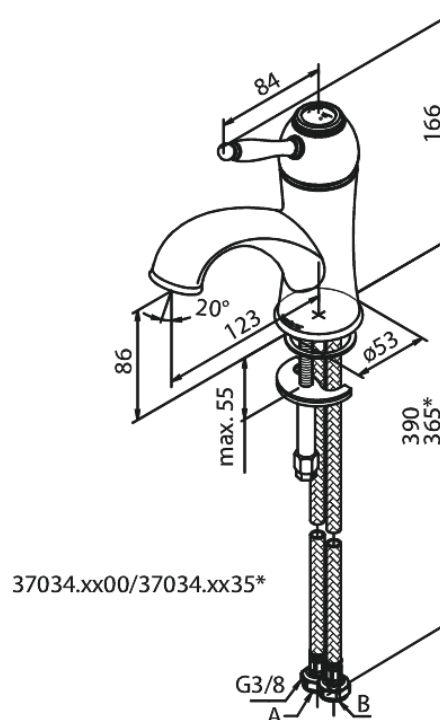

FM Mattsson Germany GmbH
Biedenkamp 3c, DE-21509 Glinde bei Hamburg

+31 854 018 788 info@damixa.de

Weitere Information auf <https://damixa.de>

damixa