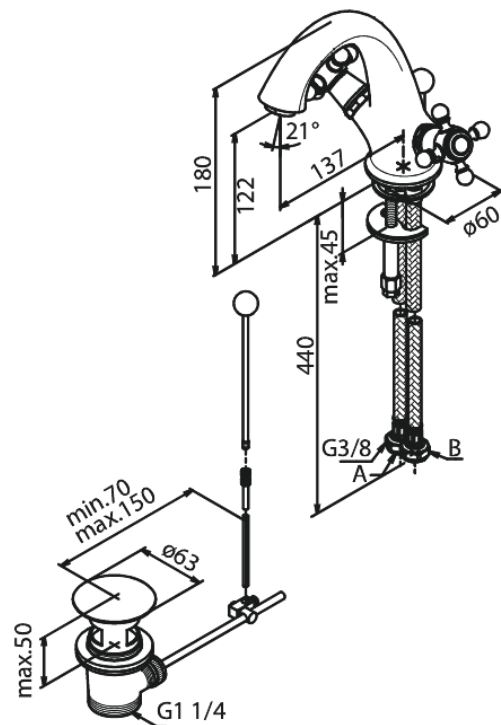

Tradition

Waschtischarmatur

Artikel Nr.: 370290000
Oberfläche: Chrom
Serien: Tradition

EAN nummer: 5708516213055

Produktbeschreibung:

Zweigriffarmaturen
Wasserverbrauch max 10 l/min
Inkl. Standard Ablaufgarnitur und Zugstange
Keramische Oberteile