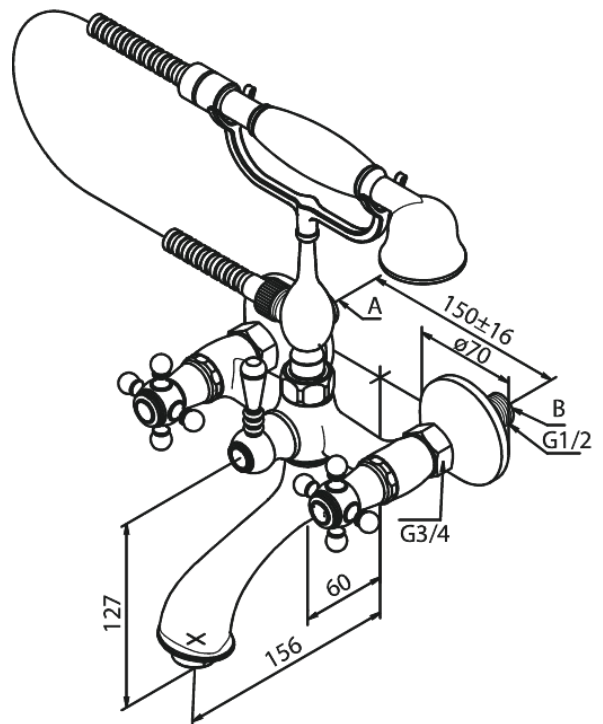

FM Mattsson Germany GmbH
Biedenkamp 3c, DE-21509 Glinde bei Hamburg

+31 854 018 788 info@damixa.de

Weitere Information auf <https://damixa.de>

damixa