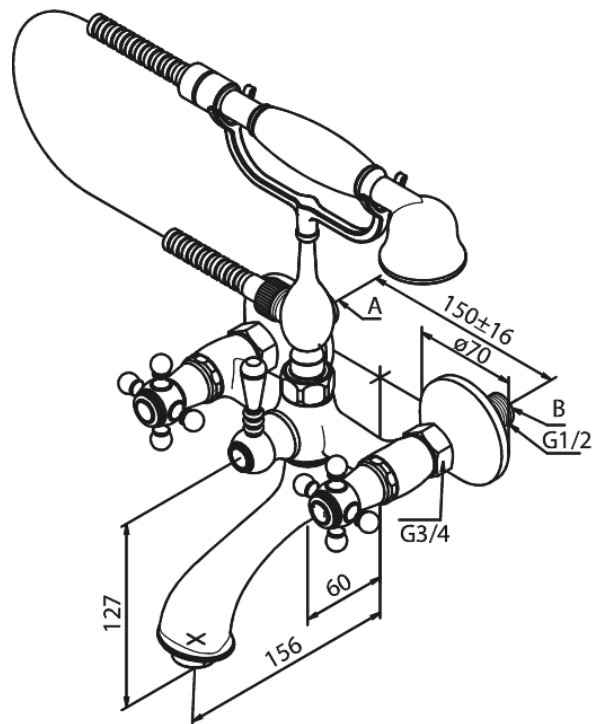

FM Mattsson Germany GmbH
Biedenkamp 3c, DE-21509 Glinde bei Hamburg

+31 854 018 788 info@damixa.de

Weitere Information auf <https://damixa.de>

damixa