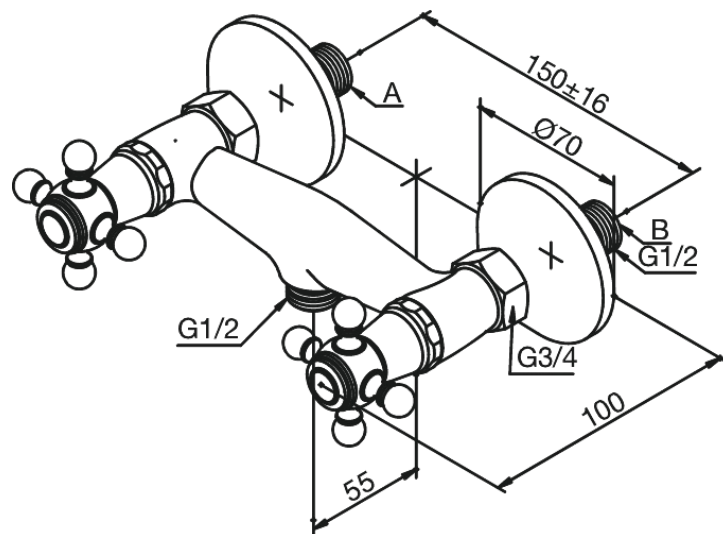

Tradition

Brausearmatur

Artikel Nr.: 370210000
Oberfläche: Chrom
Serien: Tradition

EAN nummer: 5708516136248

Produktbeschreibung:

Wasserverbrauch max. 19 l/min
150 mm Stichmaß
Inkl. 3/4" Rosetten und S-Anschlüsse
1/2" Anschluss für Handbrause
Keramische Oberteile