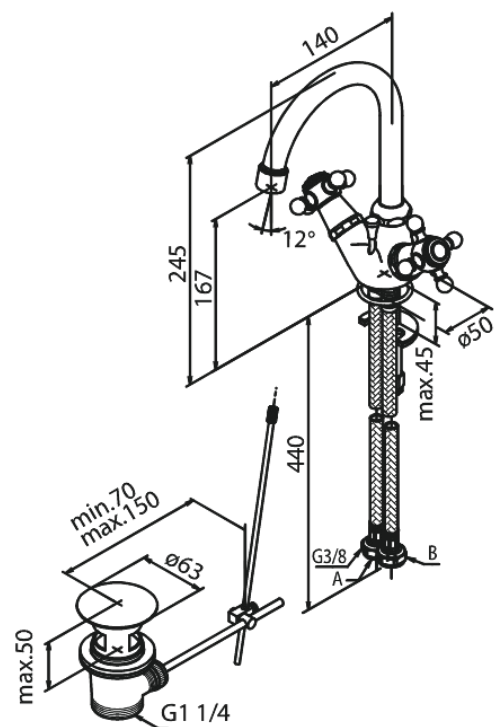

Tradition

Waschtischarmatur

Artikel Nr.: 370200000
Oberfläche: Chrom
Serien: Tradition

EAN nummer: 5708516213000

Produktbeschreibung:

Zweigriffarmaturen
Wasserverbrauch max. 12 l/min
Inkl. Standard Ablaufgarnitur und Zugstange
Keramische Oberteile