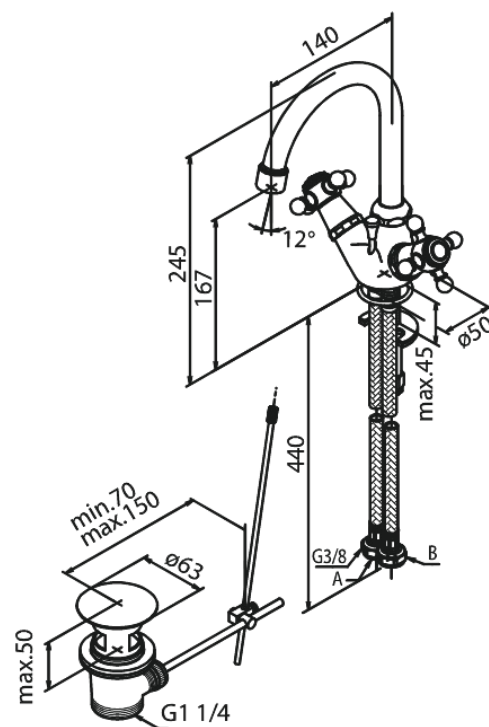

## Produktbeschreibung:

Zweigriffarmaturen  
Wasserverbrauch max. 12 l/min  
Inkl. Standard Ablaufgarnitur und Zugstange  
Keramische Oberteile

FM Mattsson Germany GmbH  
Biedenkamp 3c, DE-21509 Glinde bei Hamburg