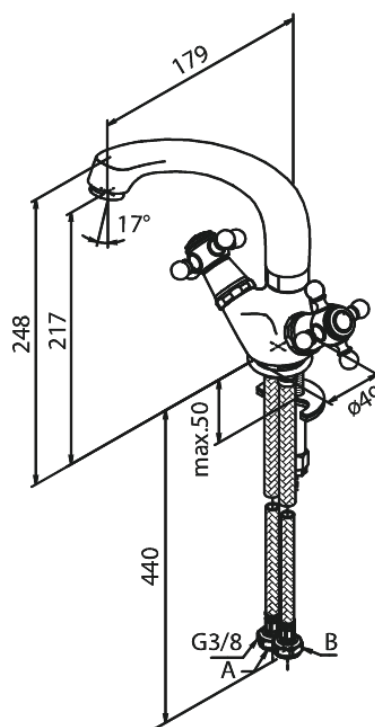

Tradition

Spültischarmatur

Artikel Nr.: 370080000
Oberfläche: Chrom
Serien: Tradition

EAN nummer: 5708516135852

Produktbeschreibung:

Zweigriffarmaturen
Wasserverbrauch max. 12 l/min
Keramische Oberteile

FM Mattsson Germany GmbH
Biedenkamp 3c, DE-21509 Glinde bei Hamburg