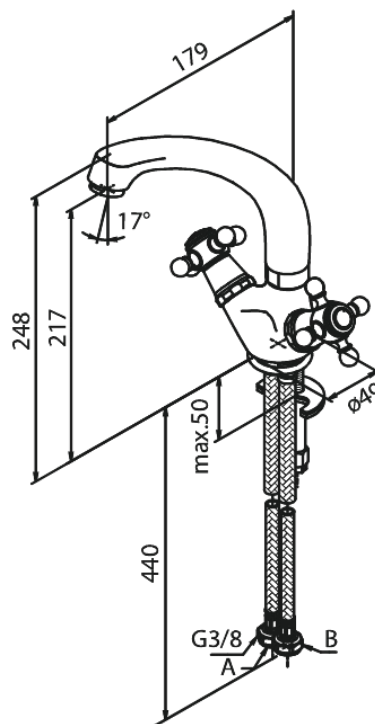

Tradition

Spültischarmatur

Artikel Nr.: 370080000
Oberfläche: Chrom
Serien: Tradition

EAN nummer: 5708516135852

Produktbeschreibung:

Zweigriffarmaturen
Wasserverbrauch max. 12 l/min
Keramische Oberteile

FM Mattsson Germany GmbH
Biedenkamp 3c, DE-21509 Glinde bei Hamburg