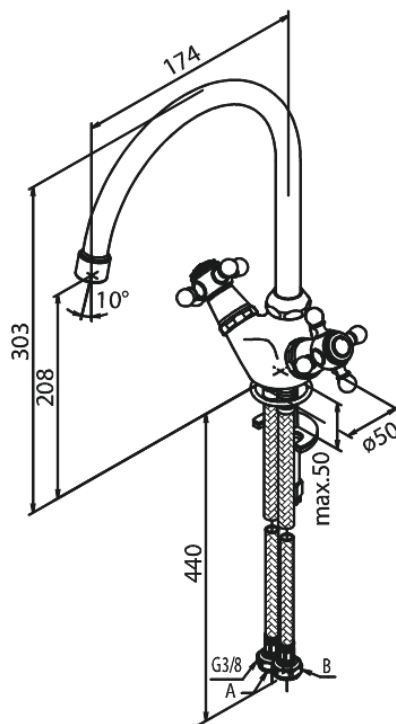

Tradition

Spültischarmatur

Artikel Nr.: 370050000
Oberfläche: Chrom
Serien: Tradition

EAN nummer: 5708516212997

Produktbeschreibung:

Zweigriffarmaturen
Wasserverbrauch max. 12 l/min
Keramische Oberteile

FM Mattsson Germany GmbH
Biedenkamp 3c, DE-21509 Glinde bei Hamburg