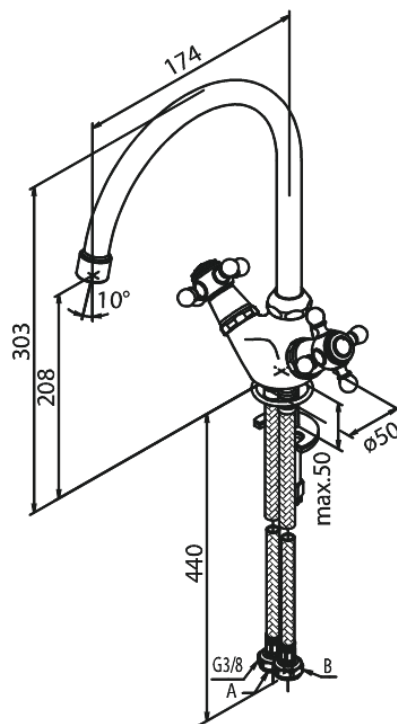

Tradition

Spültischarmatur

Artikel Nr.: 370050000
Oberfläche: Chrom
Serien: Tradition

EAN nummer: 5708516212997

Produktbeschreibung:

Zweigriffarmaturen
Wasserverbrauch max. 12 l/min
Keramische Oberteile

FM Mattsson Germany GmbH
Biedenkamp 3c, DE-21509 Glinde bei Hamburg