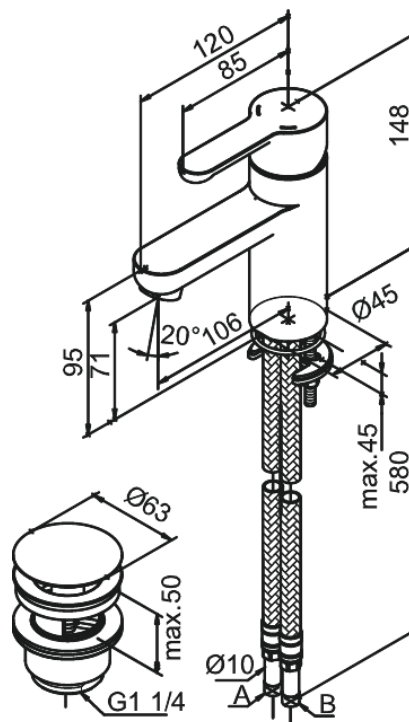

Funktionen

FM Mattsson Germany GmbH
Biedenkamp 3c, DE-21509 Glinde bei Hamburg

+31 854 018 788 info@damixa.de

Weitere Information auf <https://damixa.de>

damixa