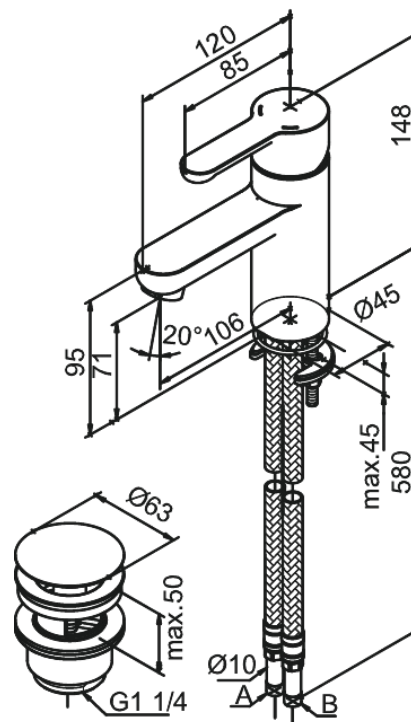

Funktionen

FM Mattsson Germany GmbH
Biedenkamp 3c, DE-21509 Glinde bei Hamburg

+31 854 018 788 info@damixa.de

Weitere Information auf <https://damixa.de>

damixa