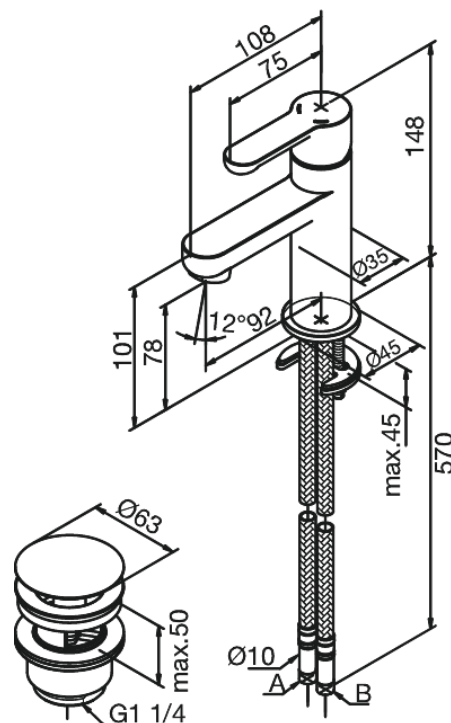

Funktionen

FM Mattsson Germany GmbH
Biedenkamp 3c, DE-21509 Glinde bei Hamburg

+31 854 018 788 info@damixa.de

Weitere Information auf <https://damixa.de>

damixa