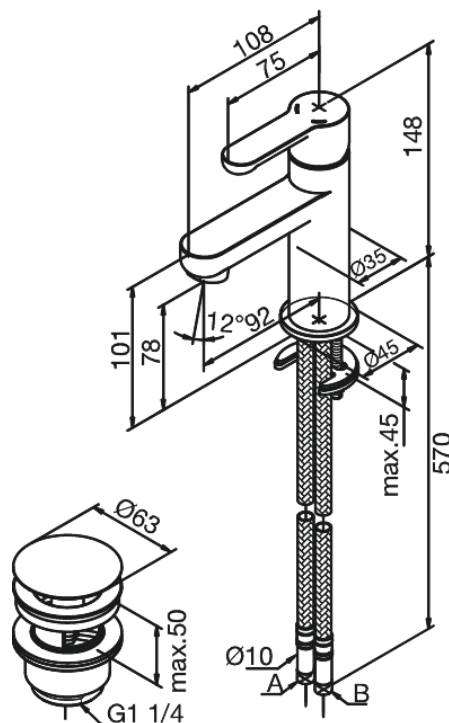

Funktionen

FM Mattsson Germany GmbH
Biedenkamp 3c, DE-21509 Glinde bei Hamburg

+31 854 018 788 info@damixa.de

Weitere Information auf <https://damixa.de>

damixa