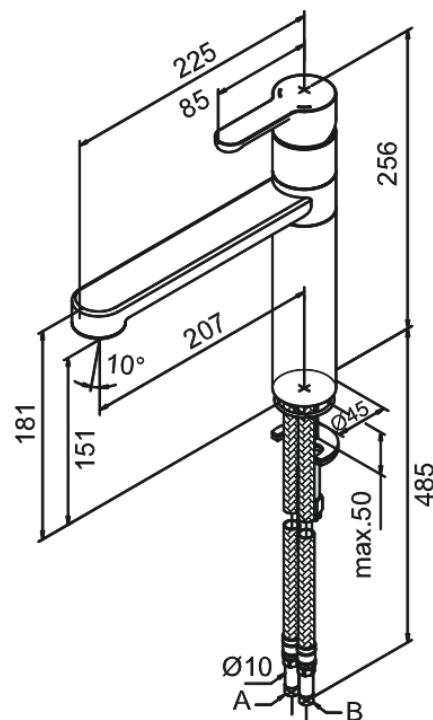

Funktionen

FM Mattsson Germany GmbH
Biedenkamp 3c, DE-21509 Glinde bei Hamburg

+31 854 018 788 info@damixa.de

Weitere Information auf <https://damixa.de>

damixa