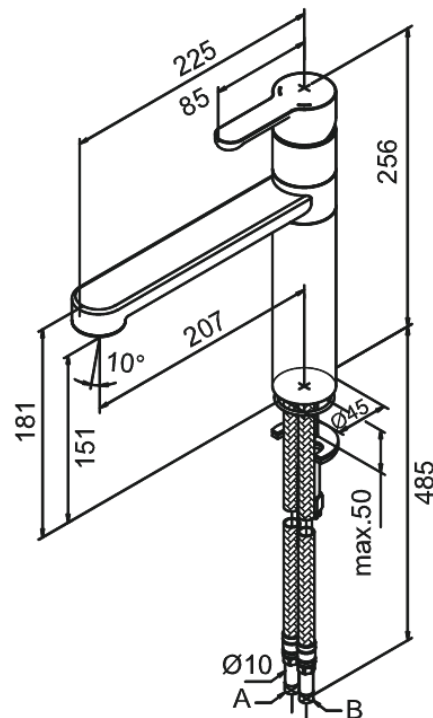

Funktionen

FM Mattsson Germany GmbH
Biedenkamp 3c, DE-21509 Glinde bei Hamburg

+31 854 018 788 info@damixa.de

Weitere Information auf <https://damixa.de>

damixa