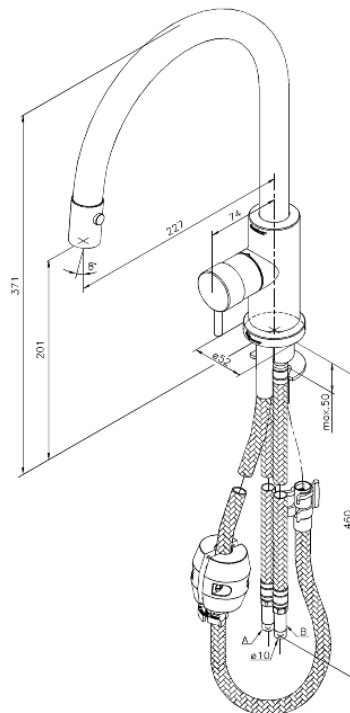

Funktionen

FM Mattsson Germany GmbH
Biedenkamp 3c, DE-21509 Glinde bei Hamburg

+31 854 018 788 info@damixa.de

Weitere Information auf <https://damixa.de>

damixa