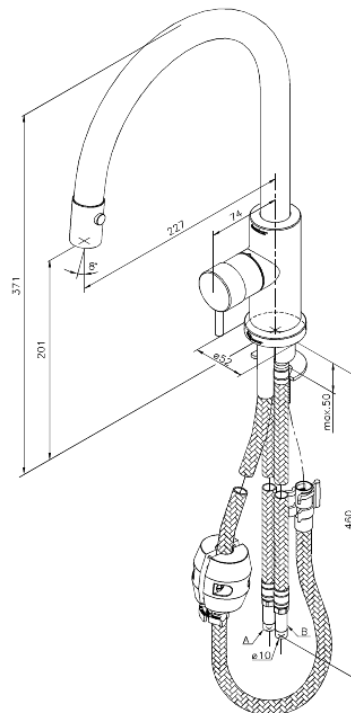

Funktionen

FM Mattsson Germany GmbH
Biedenkamp 3c, DE-21509 Glinde bei Hamburg

+31 854 018 788 info@damixa.de

Weitere Information auf <https://damixa.de>

damixa