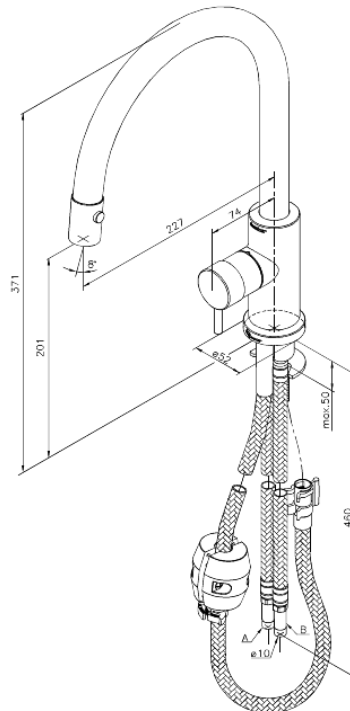

Funktionen

FM Mattsson Germany GmbH
Biedenkamp 3c, DE-21509 Glinde bei Hamburg

+31 854 018 788 info@damixa.de

Weitere Information auf <https://damixa.de>

damixa